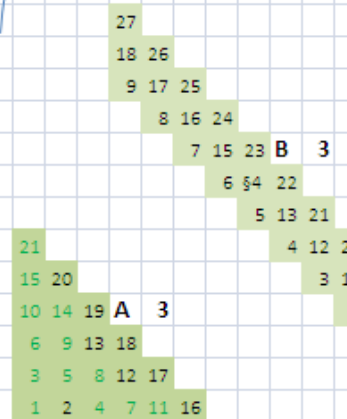

Rovaniemen rotaryklubien puistometsä

Rovaniemen rotaryklubien puistometsä

- Perustettu vuonna 2005, rotaryliikkeen 100-vuotisjuhlavuotena
- Rotaryrattaan muotoinen
- Istutuspäivä 11.6.2005
- Juhlavuoden kunniaksi hinnaksi sovittiin 100 €
- Jokainen myyty puu on yksilöity
- Ostajalle annetaan sertifikaatti

Rotari Puistometsä

polku / path

Rotary ForestPark

JOKI RIVER

A = mänty, pine tree
B = kuusi, pruce

MAANTIE
MAIN ROAD

polku / path
ETELÄ
SOUTH

polku / path