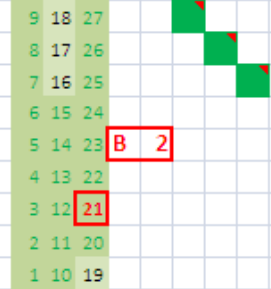

A = mänty, pine tree
B = kuusi, pruce

MAANTIE
MAIN ROAD

polku / path
ETELÄ
SOUTH

polku / path