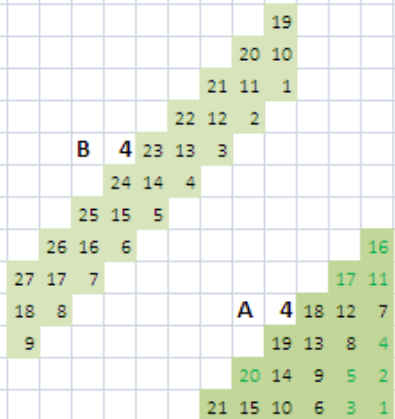

Rovaniemen rotaryklubien puistometsä

Rovaniemen rotaryklubien puistometsä

- Perustettu vuonna 2005, rotaryliikkeen 100-vuotisjuhlavuotena
- Rotaryrattaan muotoinen
- Istutuspäivä 11.6.2005
- Juhlavuoden kunniaksi hinnaksi sovittiin 100 €
- Jokainen myyty puu on yksilöity
- Ostajalle annetaan sertifikaatti

Rotari Puistometsä

polku / path

Rotary ForestPark

JOKI RIVER

A = mänty, pine tree
B = kuusi, pruce

MAANTIE
MAIN ROAD

polku / path
ETELÄ
SOUTH

polku / path