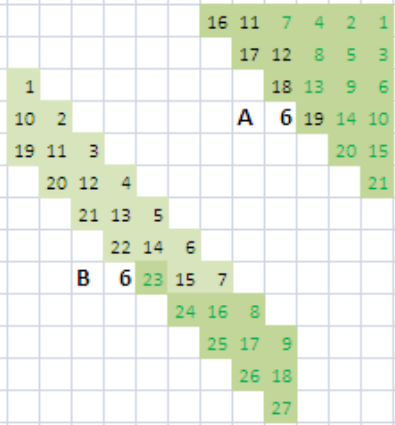

Rovaniemen rotaryklubien puistometsä

Rovaniemen rotaryklubien puistometsä

- Perustettu vuonna 2005, rotaryliikkeen 100-vuotisjuhlavuotena
- Rotaryrattaan muotoinen
- Istutuspäivä 11.6.2005
- Juhlavuoden kunniaksi hinnaksi sovittiin 100 €
- Jokainen myyty puu on yksilöity
- Ostajalle annetaan sertifikaatti

Rotari Puistometsä

polku / path

Rotary ForestPark

JOKI RIVER

A = mänty, pine tree
B = kuusi, pruce

MAANTIE
MAIN ROAD

polku / path
ETELÄ
SOUTH

polku / path