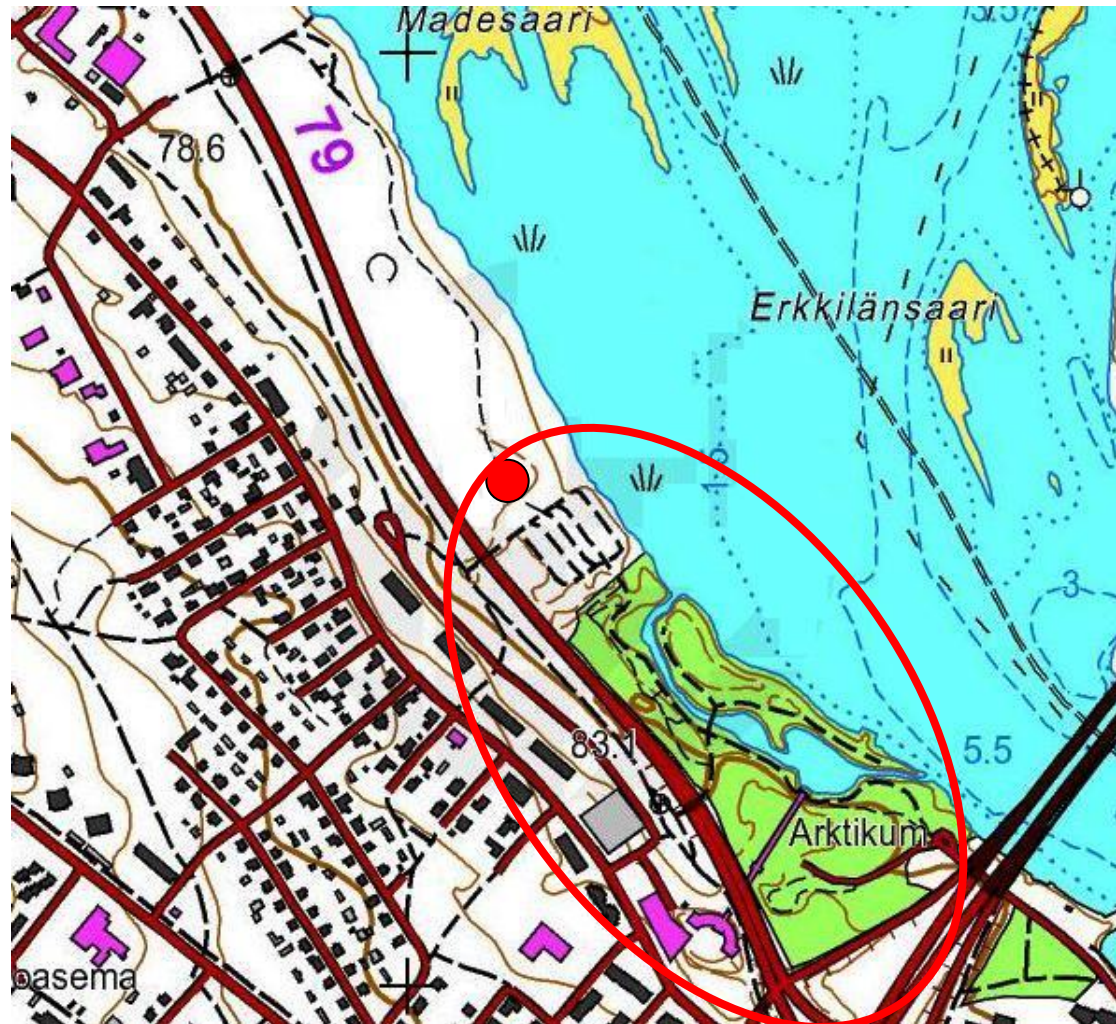

Rovaniemen rotaryklubien puistometsä